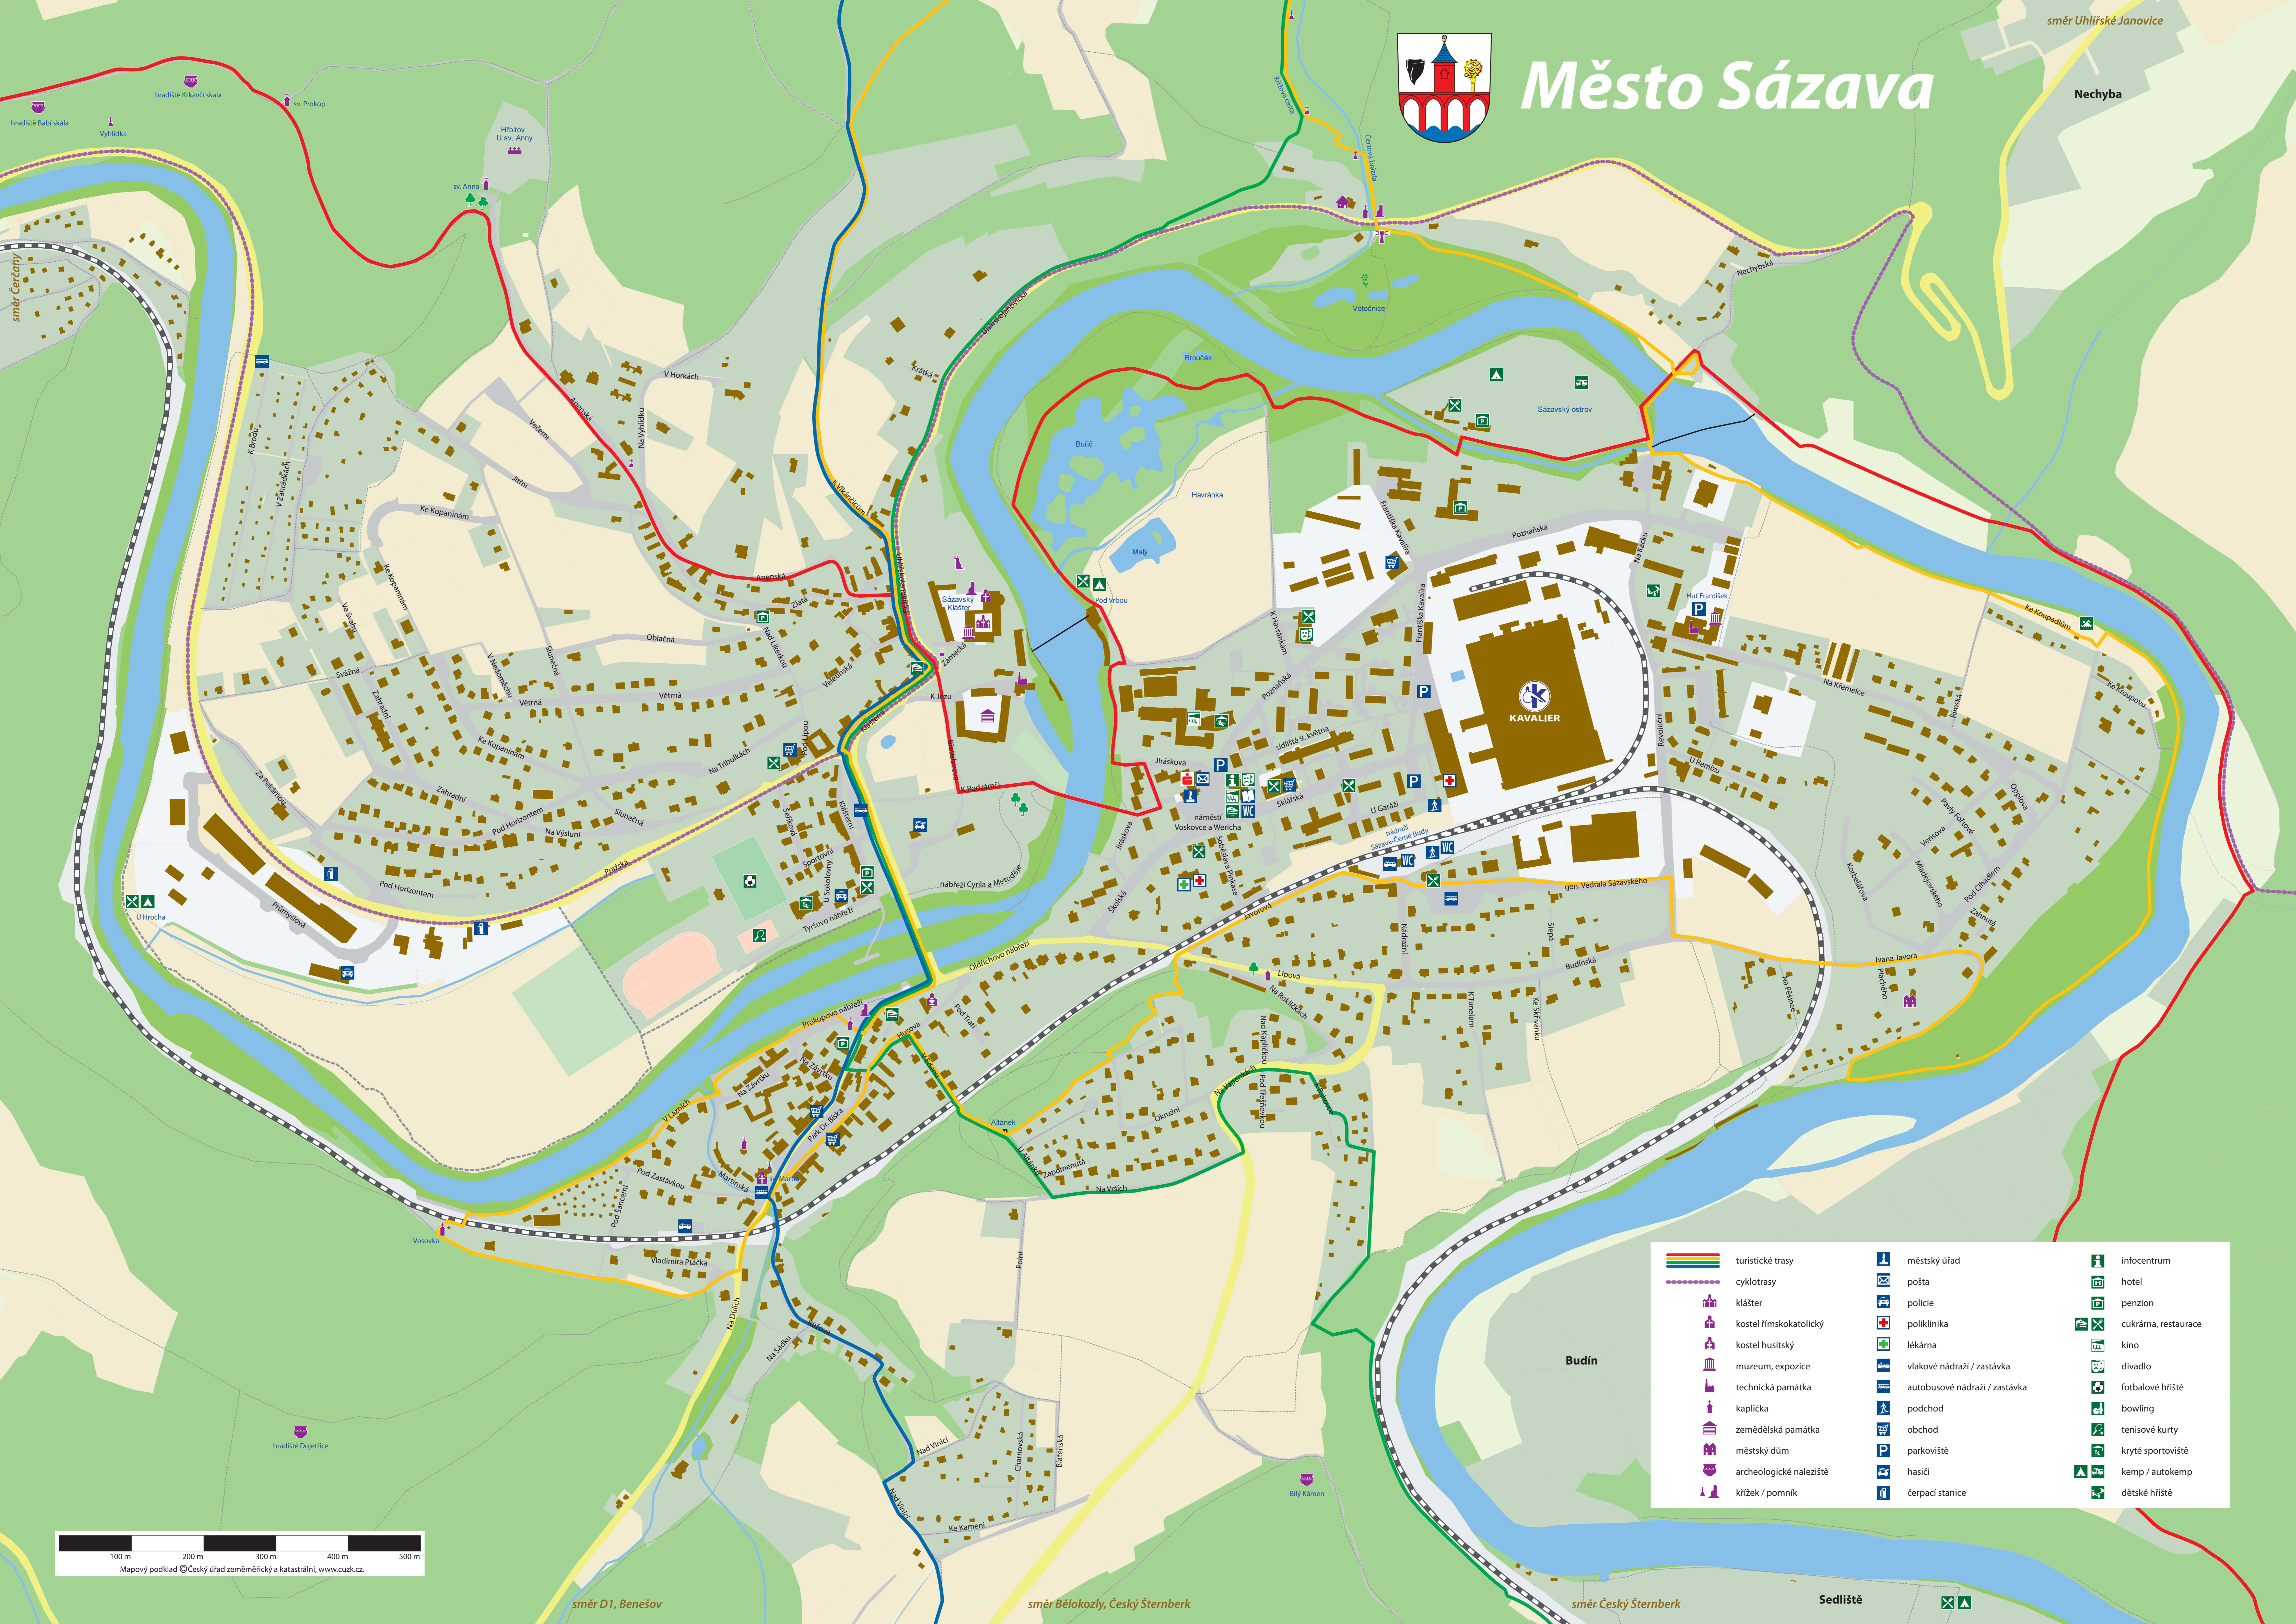

Město Sázava

	turistické trasy		městský úřad		infocentrum
	cyklotrasy		pošta		hotel
	klášter		police		penzion
	kostel římskokatolický		poliklinika		cukrárna, restaurace
	kostel husitský		lékárna		kino
	muzeum, expozice		vlakové nádraží / zastávka		divadlo
	technická památka		autobusové nádraží / zastávka		fotbalové hřiště
	kaplička		podchod		bowling
	zemědělská památka		obchod		tenisové kurty
	městský dům		parkoviště		kryté sportoviště
	archeologické naleziště		hasiči		kemp / autokemp
	křížek / pomník		čerpací stanice		dětské hřiště

Mapový podklad © Český úřad zeměměřičký a katastrální, www.cuzk.cz

směr D1, Benešov

směr Běloukoly, Český Šternberk

směr Český Šternberk

Sedliště